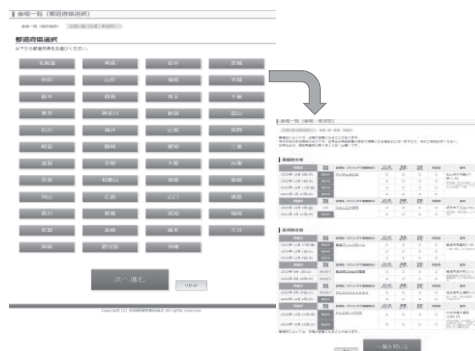

2022年度 巡回レディース健診 受診会場リスト

「巡回レディース健康診断申込用紙」にご記入の際は、【会場コード】も必ずご記入ください。

- このリストから受診する会場を選びお申込みください。
- ご所属の健康保険組合のオプション項目以外はお申込みできません。オプション項目のみの受診はできません。
- ご所属の健康保険組合の受診期限をご確認ください。受診期限外の実施予定日ではお申込みできません。
- 会場に関するお問合せは各エリアの健診実施機関に直接ご連絡ください。

※都合により、やむを得ず健診会場および日程を変更する場合がありますので、予めご了承ください。

※マンモグラフィを実施する会場は混みやすくなっております。

※乳房超音波検査(エコー)、子宮頸部細胞診は全会場で実施しております。

※託児所はありませんので、予めご了承ください。

各エリアの健診実施機関

エリア	実施健診機関名	住 所	電話番号
北海道ブロック	(公財)北海道労働保健管理協会	北海道札幌市白石区本郷通3丁目南2番13号	011-862-5131
東北ブロック	(一財)社の都産業保健会	宮城県仙台市宮城野区小鶴1-21-8	022-251-7261
関東・山梨ブロック	(医社)同友会	東京都文京区小石川1-12-16 TGビル	03-6891-2252
北陸・信越ブロック	(一社)新潟県労働衛生医学協会	新潟県新潟市西区北場1185-3	025-370-1800
東海ブロックI	(社福)聖隷福祉事業団	静岡県浜松市北区三方原町3453-1	0800-222-8333
東海ブロックII	(一財)愛知健康増進財団	愛知県名古屋市中区清水1丁目18番4号	052-951-3373
近畿ブロック	(一財)京都工場保健会	京都府宇治市広野町成田1-7	0774-48-1290
中国・四国ブロック	(一財)淳風会 健康管理センター	岡山県岡山市南区古新田1112	086-281-5050
九州・沖縄ブロック	(公財)福岡労働衛生研究所	福岡県福岡市南那の川1丁目11番27号	092-526-1076

本会場リストは2021年3月2日現在の情報にて編集しております。最新の会場リストは、下記QRコードより参照可能です。

PCの方は下記URLよりご確認ください。

<https://www.zenkenkyo-yoyaku.net/pers/servlet/usr.g203.SearchKaijyoServlet?mode=resultList>

- ・各会場の申し込み状況（満員）も確認頂けます。満員会場はお申込み頂けません。
- ・会場等の都合によりキャンセル（開催中止）となった会場はWEB会場リストには表示されません。